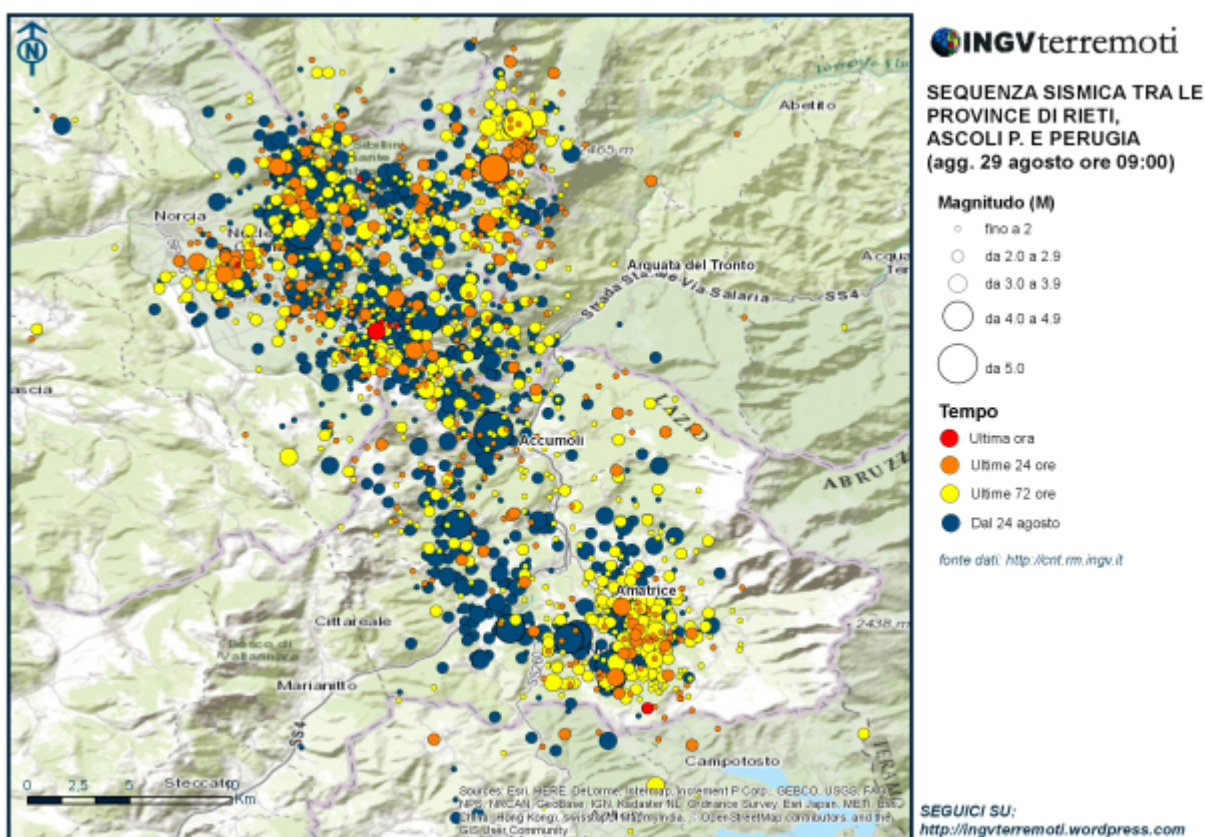

### Sequenza sismica tra le province di Rieti, Perugia, Ascoli Piceno, L'Aquila e Teramo: aggiornamento delle ore 09.00

Questa notte sono state registrati numerosi eventi sismici nell'area della sequenza. Dopo il terremoto di magnitudo 6.0 avvenuto alle ore 03:36 italiane del 24 agosto, la Rete Sismica Nazionale (RSN) dell'Istituto Nazionale di Geofisica e Vulcanologia (INGV) ha localizzato **complessivamente 2220 eventi: 125 i terremoti di magnitudo compresa tra 3.0 e 4.0; 12** quelli localizzati di **magnitudo compresa tra 4.0 e 5.0** e **uno di magnitudo maggiore di 5.0** (quello di magnitudo 5.4 (Mw 5.3) avvenuto il 24 agosto con alle ore 04:33 italiane nella zona di Norcia (PG)).

La mappa della sequenza sismica aggiornata al 29 agosto alle ore 9:00.

Dalle 18.00 di ieri sera (ora dell'ultimo aggiornamento) gli eventi di magnitudo maggiore di 3.0 sono stati 3, riportati nella tabella sottostante; il più forte è stato **quello di questa mattina di magnitudo M 3.6 alle ore 08:20 (italiane)** nella provincia di Rieti a pochi chilometri da Accumoli.

**Data e Ora (UTC) Magnitudo Provincia/Zona Profondità Latitudine Longitudine**

[2016-08-29 06:20:10](#) 3.6 Rieti 9 42.75 13.19

**Data e Ora (UTC) Magnitudo Provincia/Zona Profondità Latitudine Longitudine**

[2016-08-29 01:44:25](#) 3.5 Ascoli Piceno 10 42.76 13.20

[2016-08-28 20:22:30](#) 3.1 Rieti 9 42.74 13.20

**Link al Blog INGVterremoti:**

<https://ingvterremoti.wordpress.com/2016/08/29/sequenza-sismica-tra-le-province-di-rieti-perugia-ascoli-piceno-laquila-e-teramo-aggiornamento-delle-ore-09-00-29-agosto/>